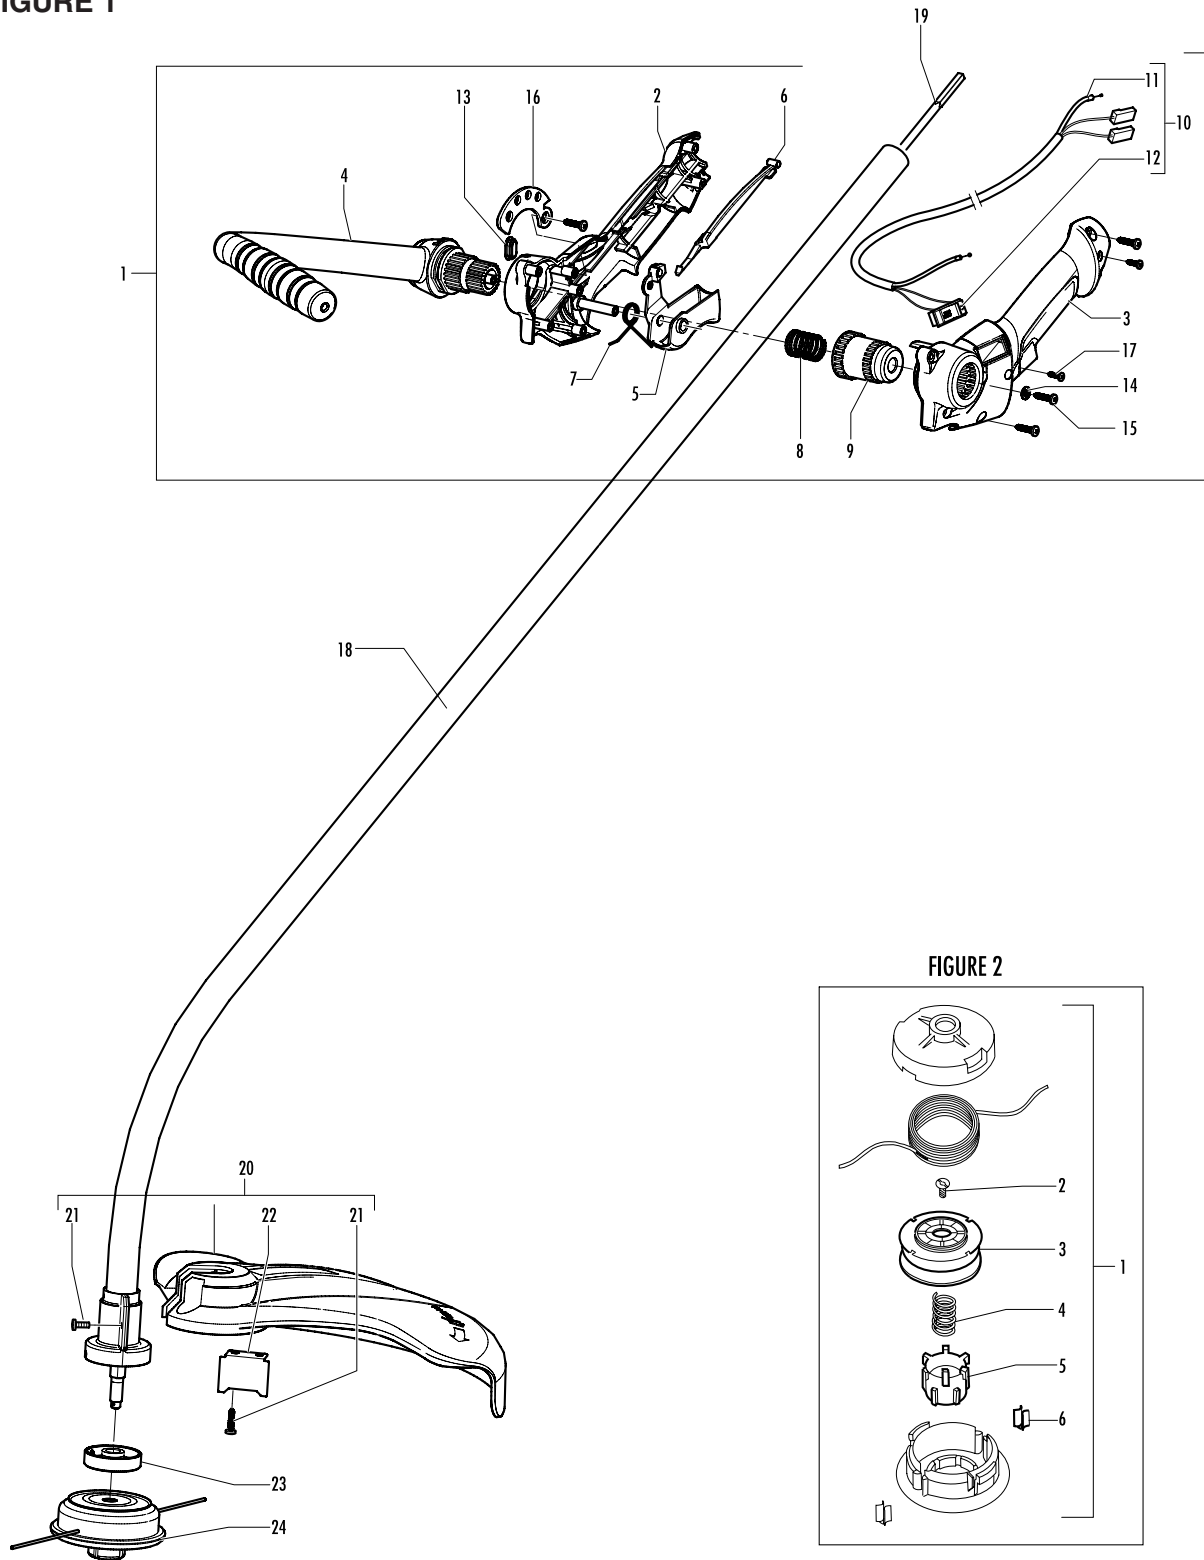

brand	MCCULLOCH
-------	-----------

date	FEB/04	SHEET 1/4
------	--------	-----------

Model	Prefix
SUPREME 300	01

Product number
953900505

FIGURE 1

FIGURE 2

brand	MCCULLOCH
-------	------------------

date	FEB/04	SHEET 2/4
------	--------	-----------

Model	Prefix
SUPREME 300	01

Product number
953900505

FIGURA 1

pos	P/N McC	P/N ELX	Qty	DESCRIPTI- ON
1	242861	538242861	1	Handle ass'y
2	• 242862	538242862	1	right handle 1/2
3	• 242863	538242863	1	left handle 1/2
C 4	• 242864	538242864	1	front handle
5	• 242865	538242865	1	throttle trigger
6	• 242866	538242866	1	safety lever
7	• 242868	538242868	1	trigger spring
8	• 242869	538242869	1	handle spring
C 9	• 242870	538242870	1	front handle button
C 10	• 242872	538242872	1	wires ass'y
C 11	•• 242910	538242910	1	wire
C 12	•• 242439	538242439	1	switch
13	• 242648	538242648	1	cap
14	• 235248	538235248	1	washer
15	• 240862	538240862	7	screw
16	• 242873	538242873	1	harness ring
17	236981	538236981	2	screw
C 18	242934	538242934	1	shaft ass'y
C 19	241733	538241733	1	flexible shaft
B 20	249242	538249242		guard ass'y
21	• 240862	538240862	4	screw 4x18
22	• 241973	538241973	1	line cutter
23	242834	538242834	1	flange adapter
A 24	FIGURE 2		1	string head

FIGURE 2

A 1	538249345	538249345	1	string head
2	• 249381	538249381	1	set screw
C 3	• 249382	538249382	1	reel
C 4	• 249383	538249383	1	spring
C 5	• 249384	538249384	1	button
C 6	• 249385	538249385	2	eyelet